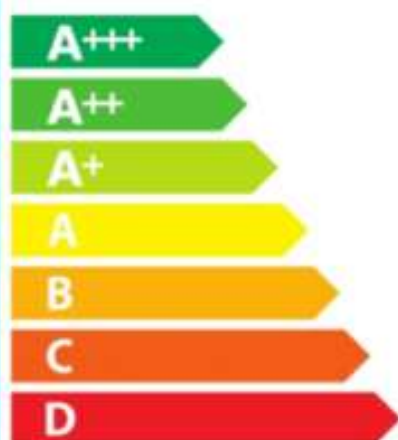

# ENERGY

**smeg**

KT90DGC

**A**

**59**  
kWh/annum

ABCDEF G

ABCDEF G

ABCDEF G